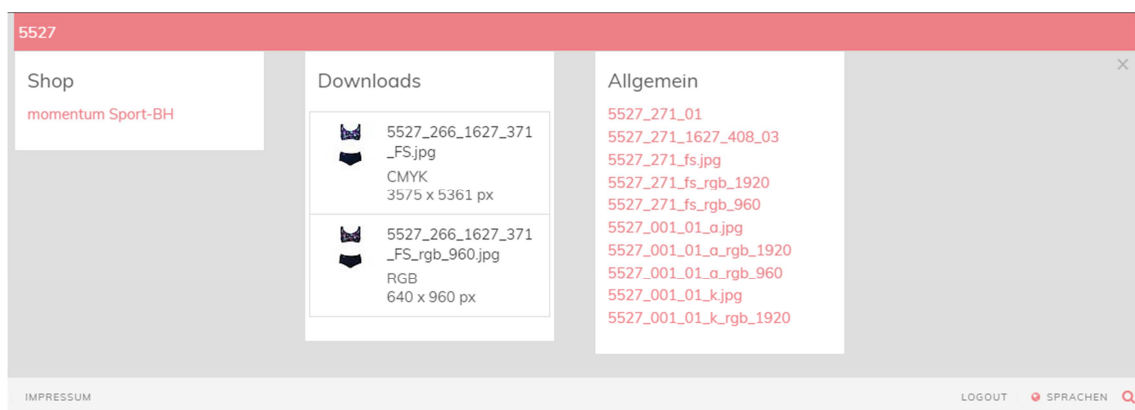

### Herzlich willkommen im neuen B2B-Shop!

Unsere Marken: Anita & Rosa Faia

[Bademoden »](#)   [Dessous »](#)

[Bademoden »](#)   [Dessous »](#)

In das Suchfeld **Login-Bereich durchsuchen** die gewünschte Artikelnummer z.B. **5527** eintragen und per Enter-Taste die Suche starten (bei der Eingabe zeigt eine kurze Übersicht vorhandenes Bildmaterial an).